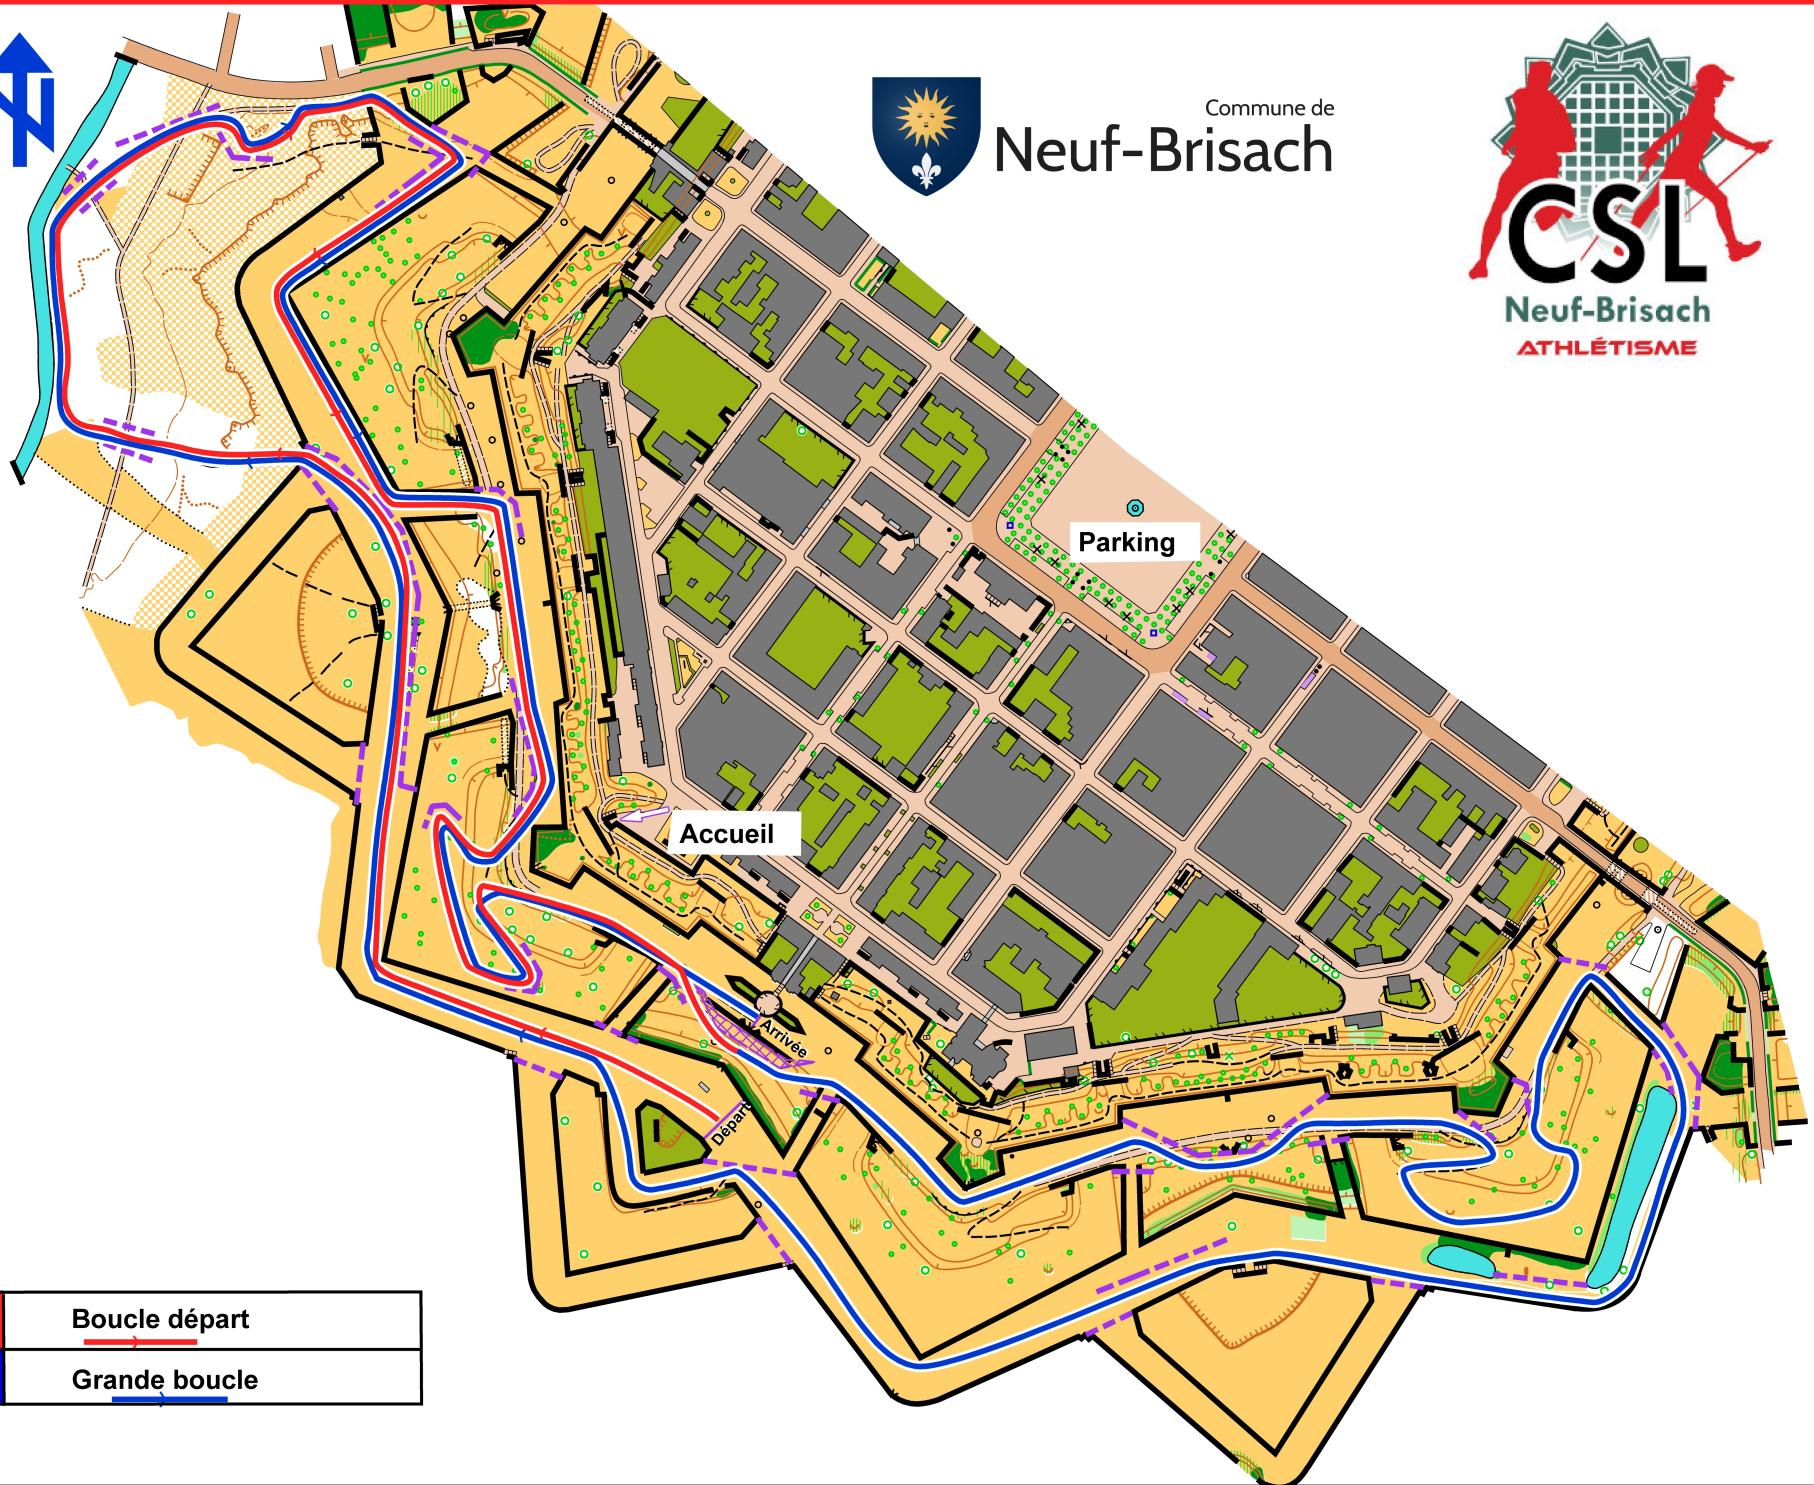

Commune de
Neuf-Brisach

1850 m

Boucle départ

3300 m

Grande boucle